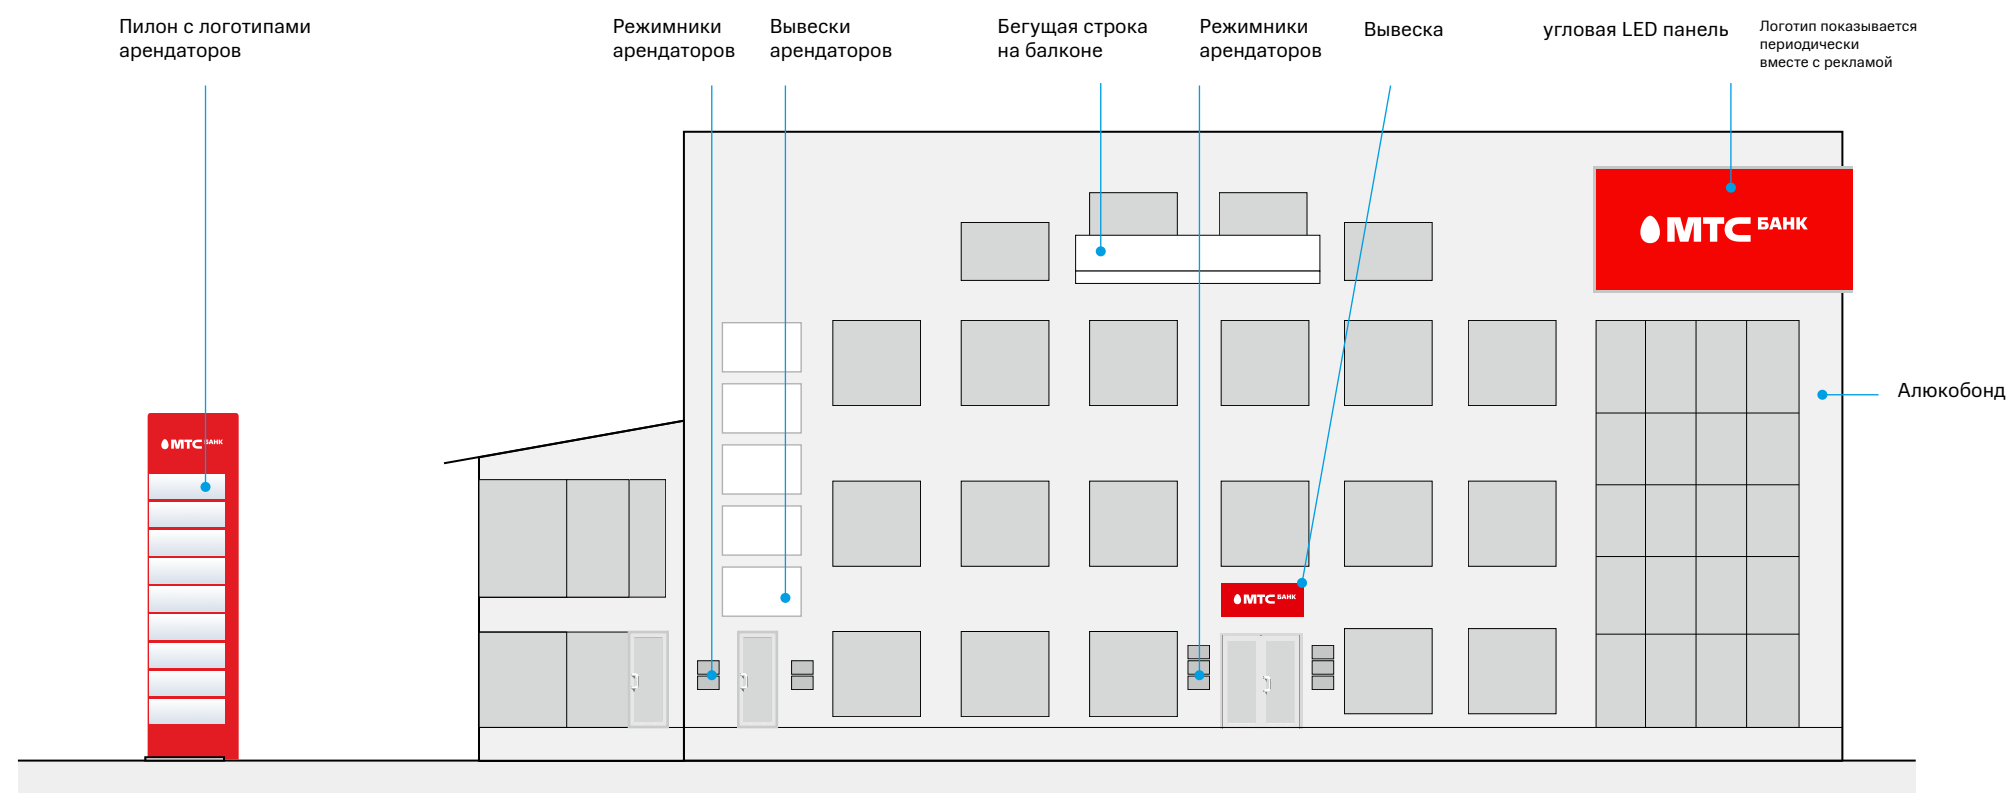

# Фасад 0021 ДВФ

Владивосток

покрытие стен алюкобондом — светлый серый цвет

изменить форму стены — убрать зубцы и выступы

логотип МТСБ показывается на LED панели периодически с рекламой

лого арендаторов размещаются на монтируемых бордах стандартного размера

установка пилон с вывесками-логотипами арендаторов перед зданием

разместить режимники арендаторов на выносных панелях около входа

Логотип показывается периодически вместе с рекламой

Алюкобонд светлый серый