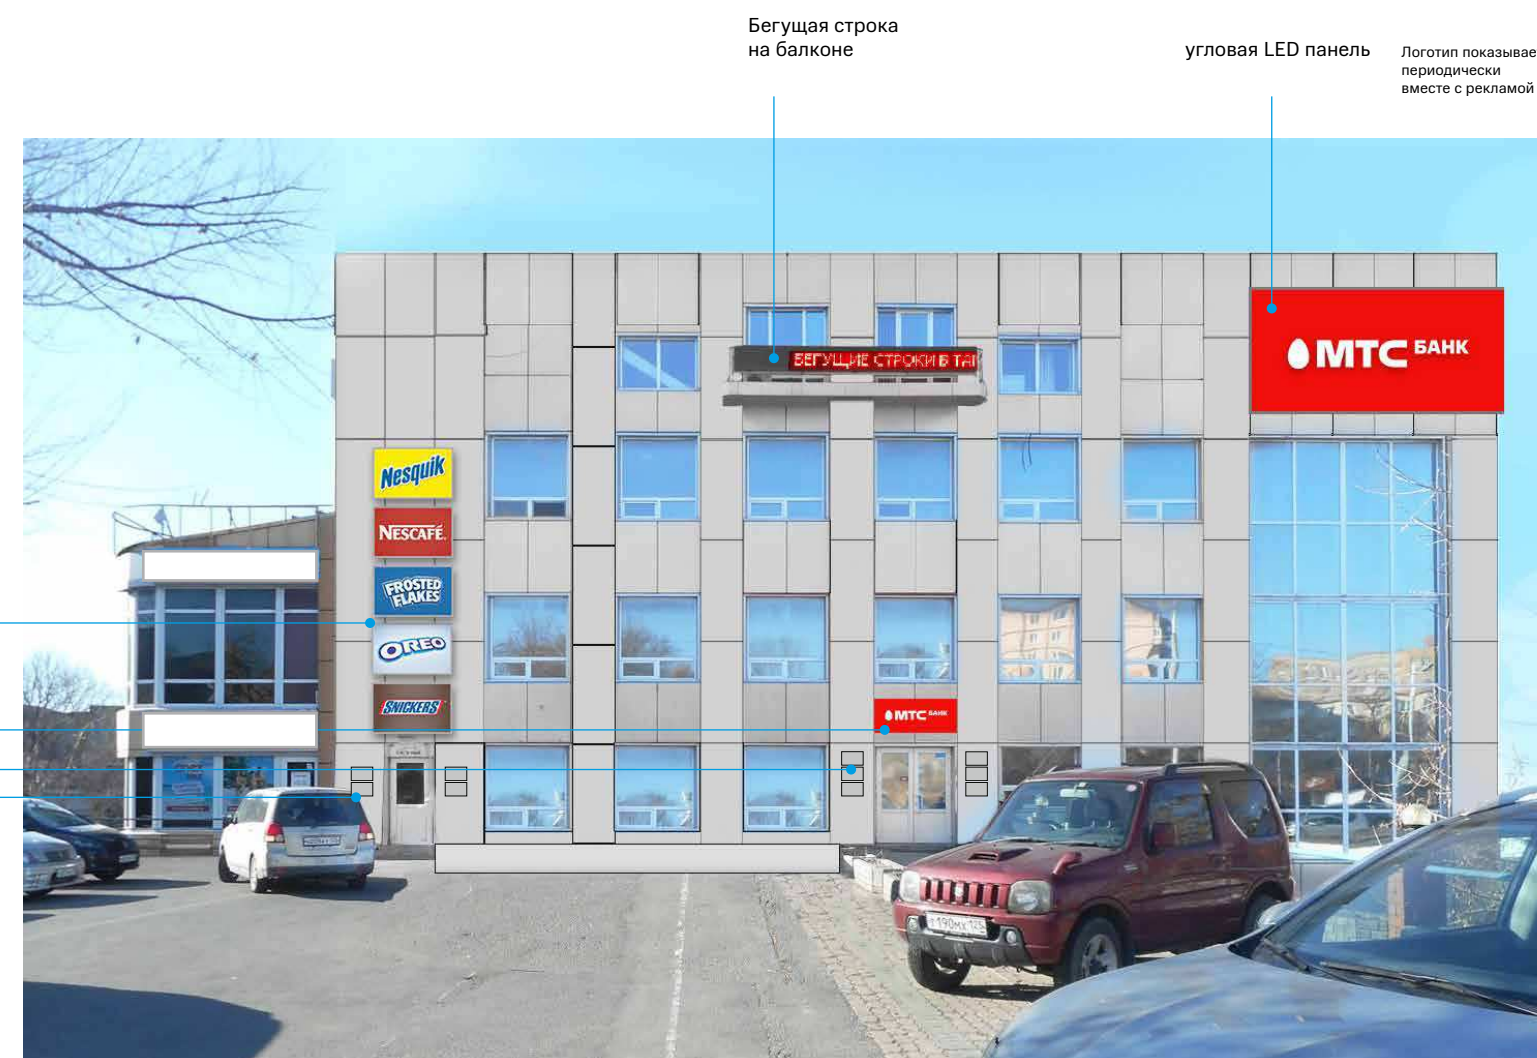

# Фасад 0021 ДВФ

Владивосток

покрытие стен алюкобондом — светлый серый цвет

изменить форму стены — убрать зубцы и выступы

логотип МТСБ показывается на LED панели периодически с рекламой

лого арендаторов размещаются на монтируемых бордах стандартного размера

установка пилон с вывесками-логотипами арендаторов перед зданием

разместить режимники арендаторов на выносных панелях около входа

Логотип показывается периодически вместе с рекламой

Алюкобонд светлый серый