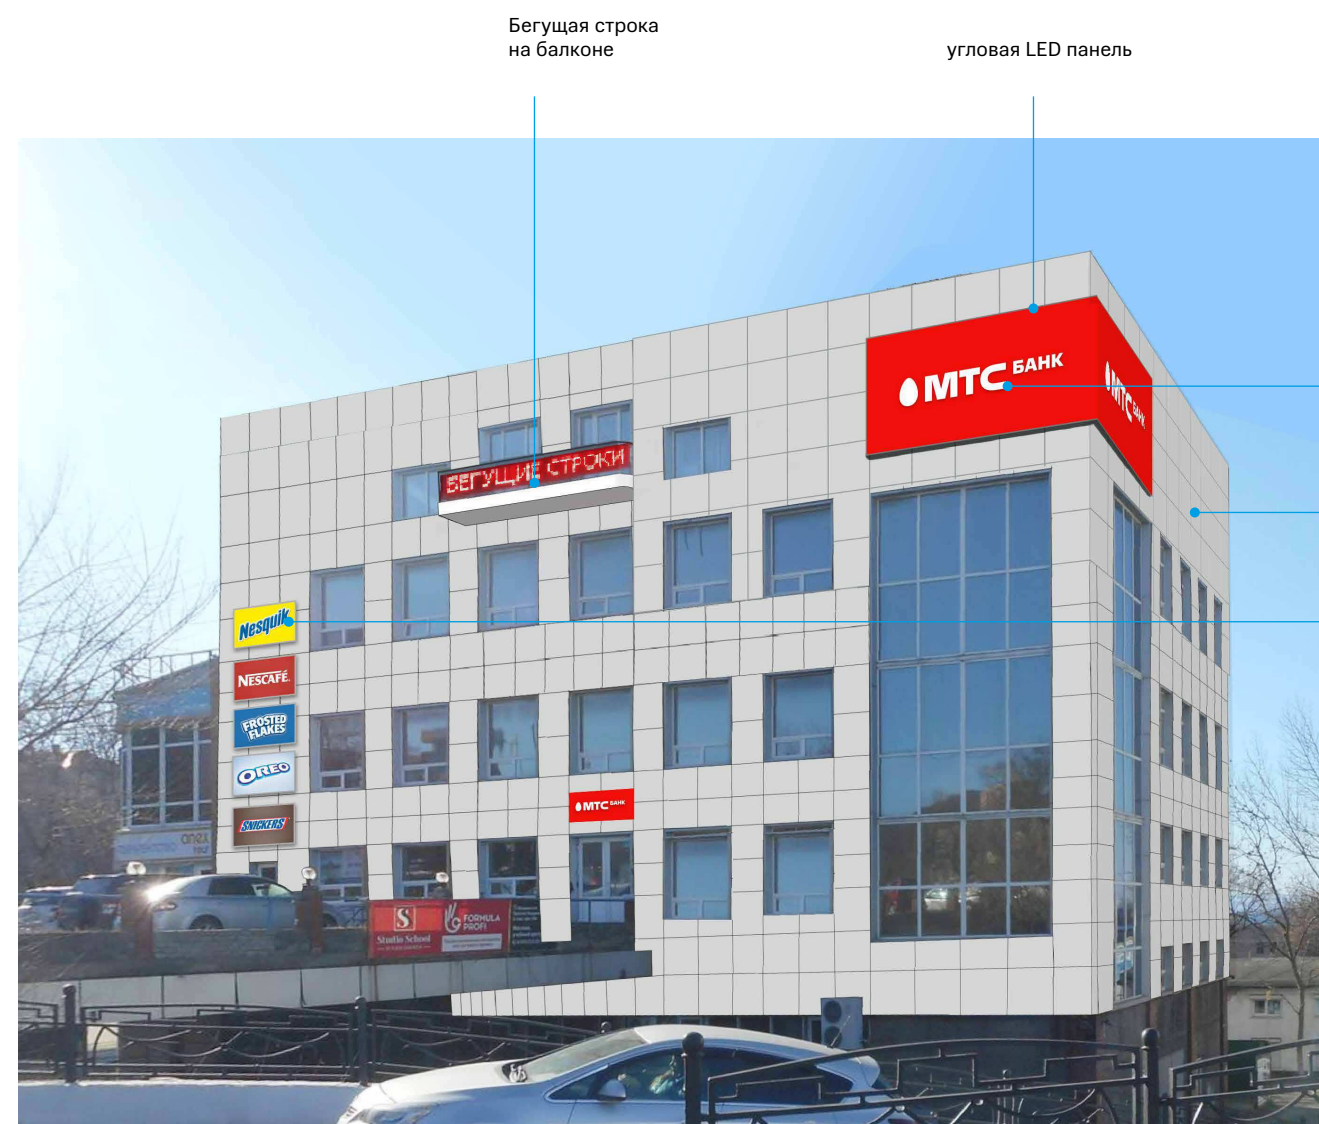

# Фасад 0021 ДВФ

Владивосток

покрытие стен алюкобондом — светлый серый цвет

изменить форму стены — убрать зубцы и выступы

логотип МТСБ показывается на LED панели периодически с рекламой

лого арендаторов размещаются на монтируемых бордах стандартного размера

установка пилон с вывесками-логотипами арендаторов перед зданием

разместить режимники арендаторов на выносных панелях около входа

Логотип показывается периодически вместе с рекламой

Алюкобонд светлый серый